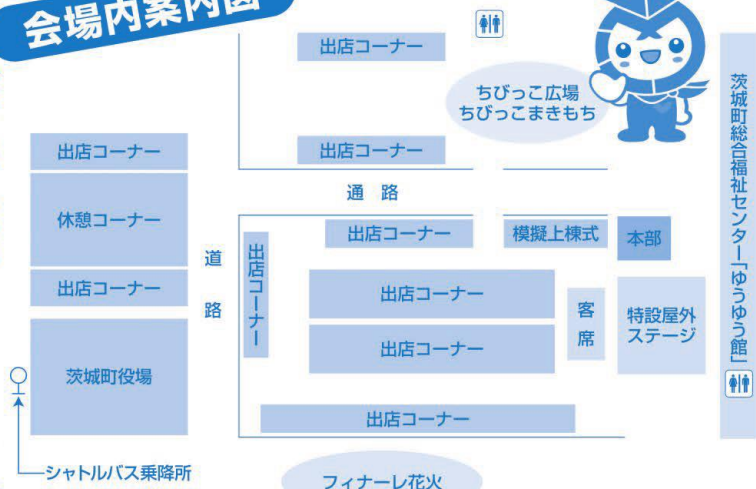

人が輝き
町がきらめく

2017 いばらきまつり

会場内案内図

めざせ! 特賞 ビンゴゲーム大会

◆16:10

ビンゴゲームカードは、本部テントで
10時より1枚100円で販売!

※カードが無くなり次第、販売終了とさせていただきます。

ショーの
芸人さんが
進行役で登場!!
みんなで
盛り上がる!!

同時開催

町民祭

◆11月3日~11月5日

文化展ほか、町民の皆さんの作品を多数展示
会場:町中央公民館大ホール

ボランティアまつり◆11月5日

*ボランティアの活動紹介・パネル展・
ボランティアミニ体験等 会場:ゆうゆう館エントランスホール1F

健康相談コーナー ◆11月5日

体組成測定・健康相談 会場:ゆうゆう館エントランスホール1F

水戸医療センターのコーナー

健康度測定・ロコモ体操・各種相談及び体験 会場:ゆうゆう館

会場内

★売店コーナー

特産品、生鮮品、食料品、木工品、生活雑貨、手工作品、飲食コーナー等が勢ぞろい!

★みんなで踊ろう! 茨城町音頭

◆14:30

郷土の音頭を
みんなでにぎやかに
楽しく踊りましょう!

タイムスケジュール

特設野外ステージタイムテーブル(ゆうゆう館前駐車場)

※都合で時間が前後する場合も
ございますのでご了承ください。

| 時間 | イベント内容 | 出演団体等 |
|-------|---|---------------------|
| 10:00 | 開会宣言 | 合図花火① |
| 10:05 | オープニング Smile for you! 青春の光を音に乗せてあなたに元気を届けます! | 明光中学校 |
| 10:40 | Lovely フレンズ ♥ | 長岡幼稚園 |
| 10:55 | 音とリズムにのせてはばたけ2017! | 飯沼こども園 |
| 11:10 | みんなで踊ろう!!Y♥SAK♥Iソーラン | いばらき幼稚園 |
| 11:25 | イツツ 笑 タイム | ウイステリア ナーサリースクール |
| 11:40 | 心に響け!!ふじ やまびこ太鼓!! | ふじ保育園 |
| 12:15 | 宇宙戦隊キュウレンジャーショー Part I | |
| 12:50 | 主催者あいさつ セレモニー | |
| 13:30 | 模擬上棟式 (ちびっこまきもち同時開催) | 来場者参加 |